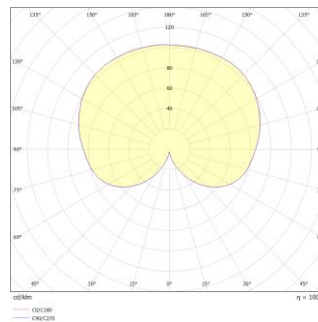

Lichttechnik

Lichtfarbe	WW
max. Lumen des Leuchtmittels	833 lm
Weißlicht-Farbtemperatur	2700k
CRI	>90
Energieeffizienzklasse	F
Nennlebensdauer	>50.000 h

Lichtplanungsdaten

CAD	STEP
Photometrische Daten	Eulumdat

Mechanik

Durchmesser [cm]	30
Höhe [cm]	33
Artikelgewicht [kg]	2,7

Elektrotechnik

Netzspannung	230V~ / 50Hz
Energieverbrauch im Betrieb	9W
Kabellänge	5 m
Anschluss	SchuKo Stecker mit Dichtlippe

Ø 30 cm

Schutz